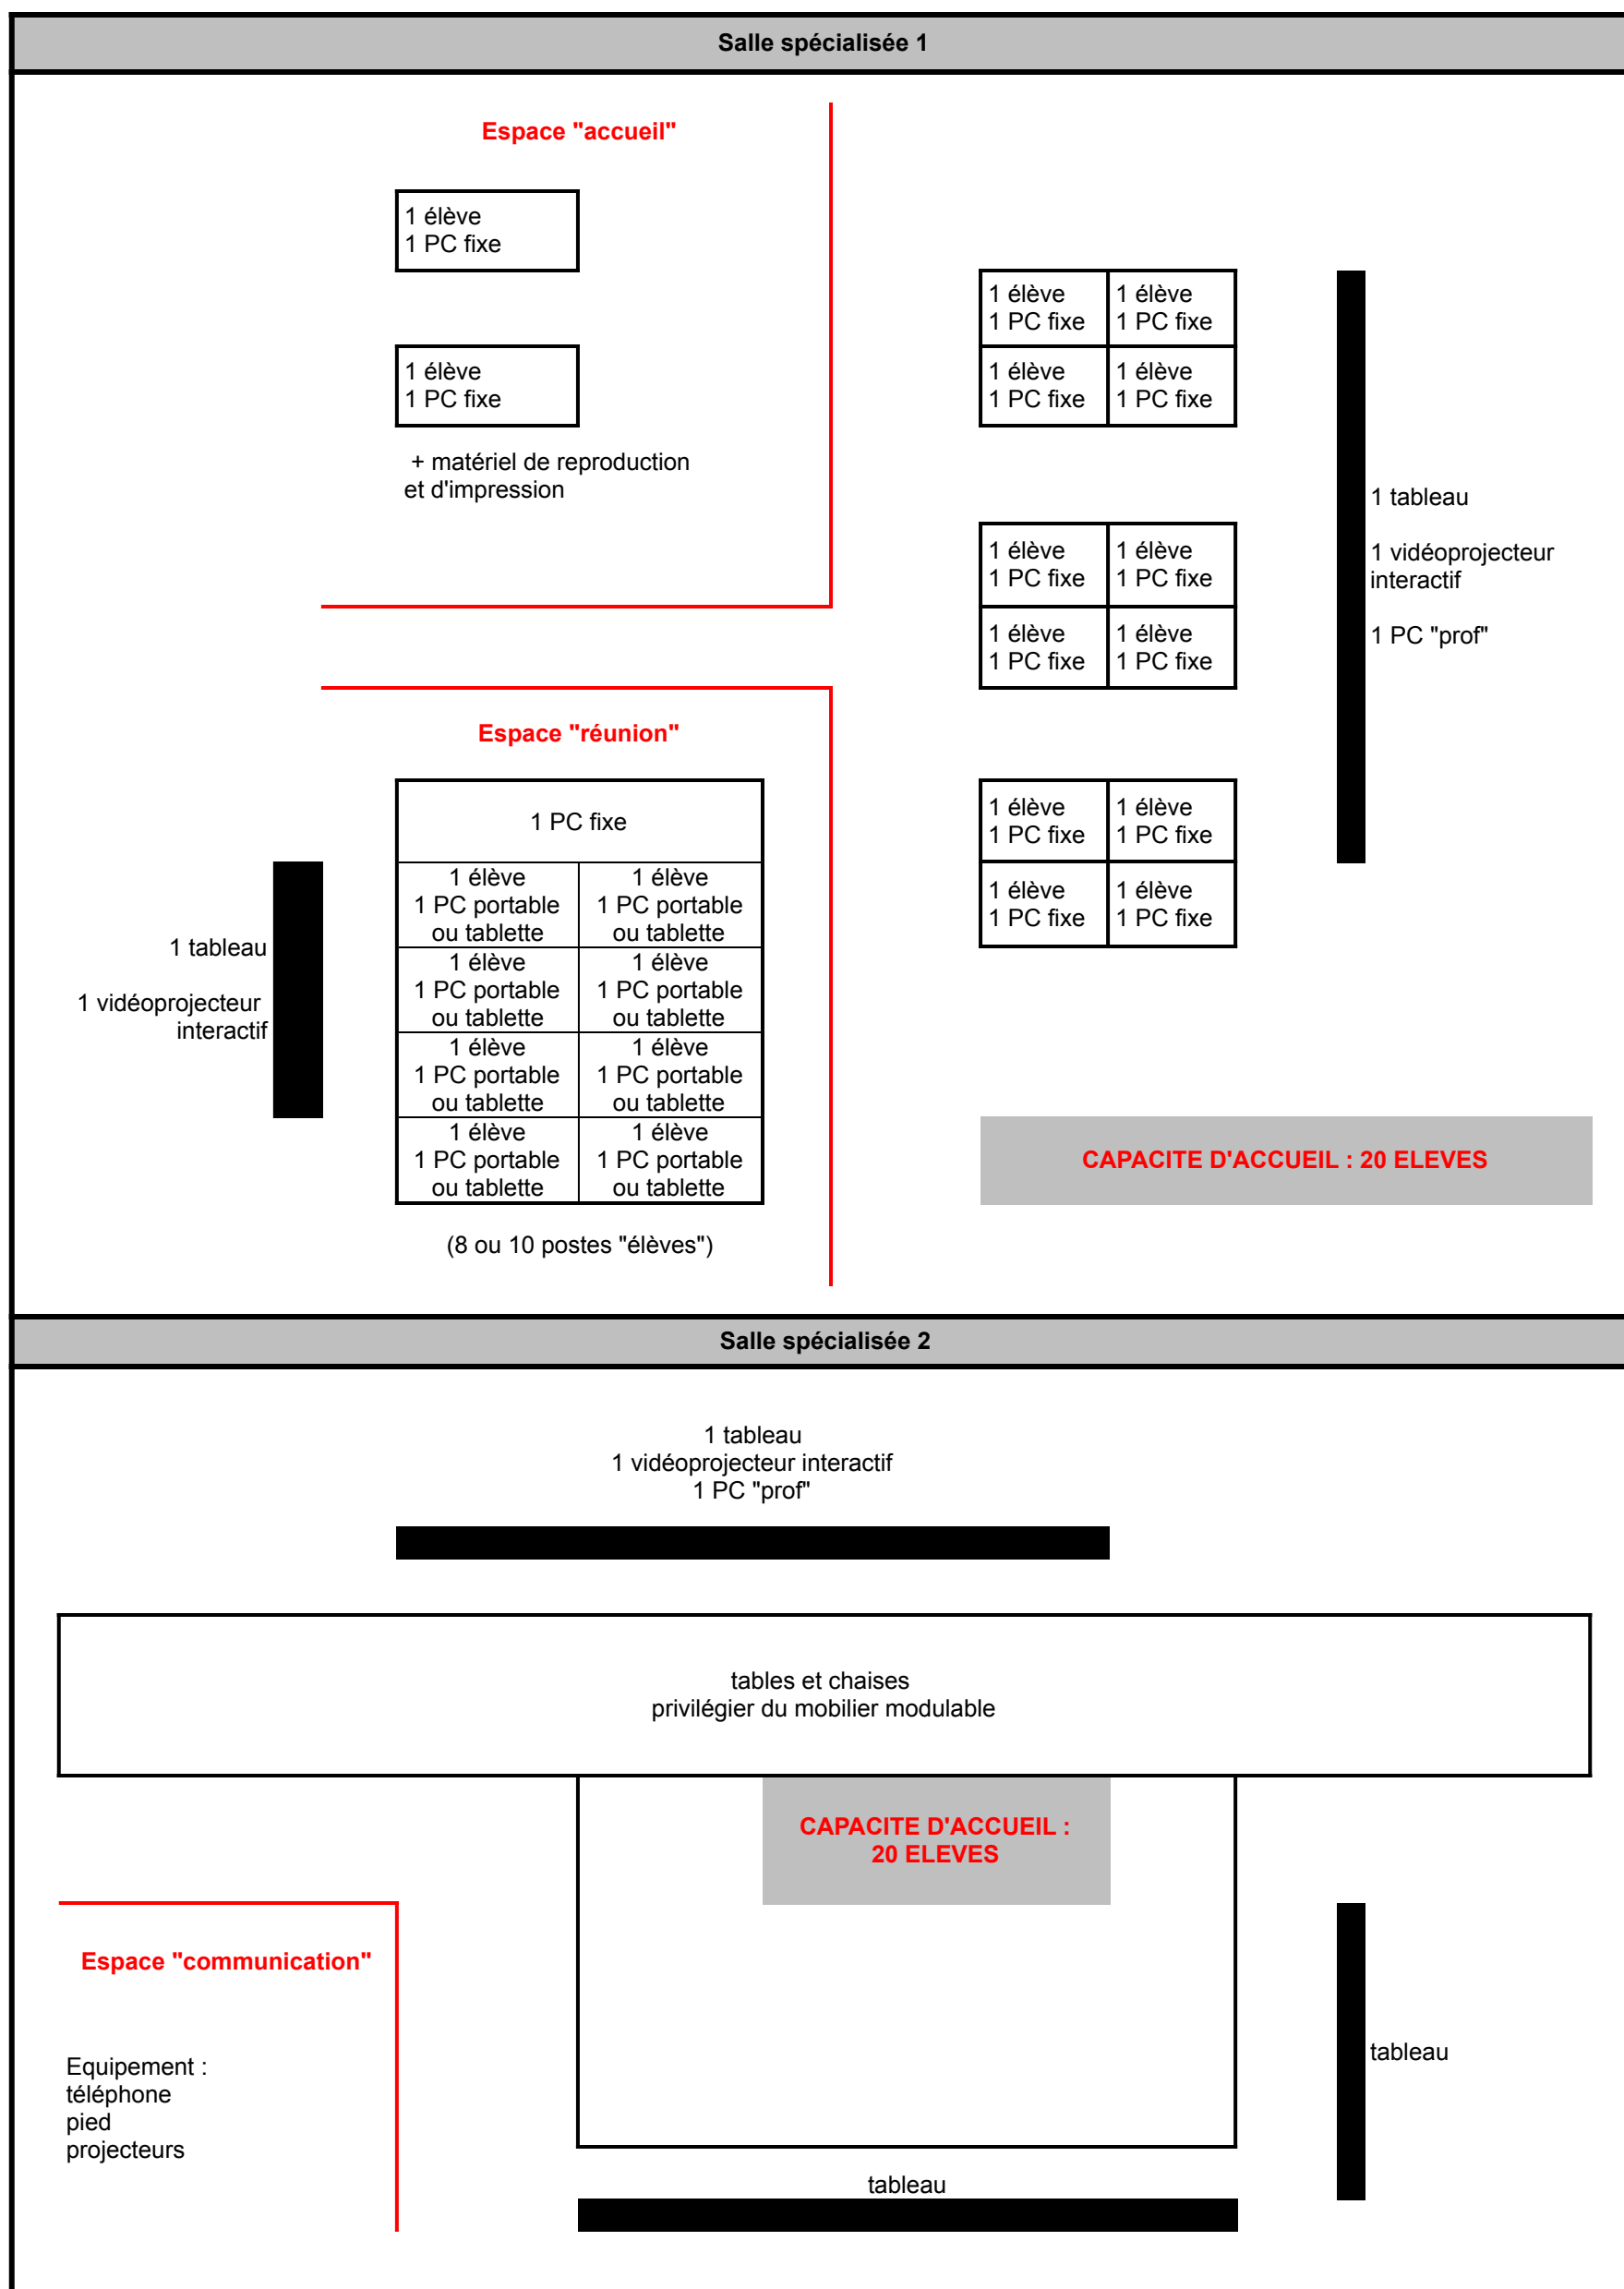

ESPACES POUR LA SECTION STMG